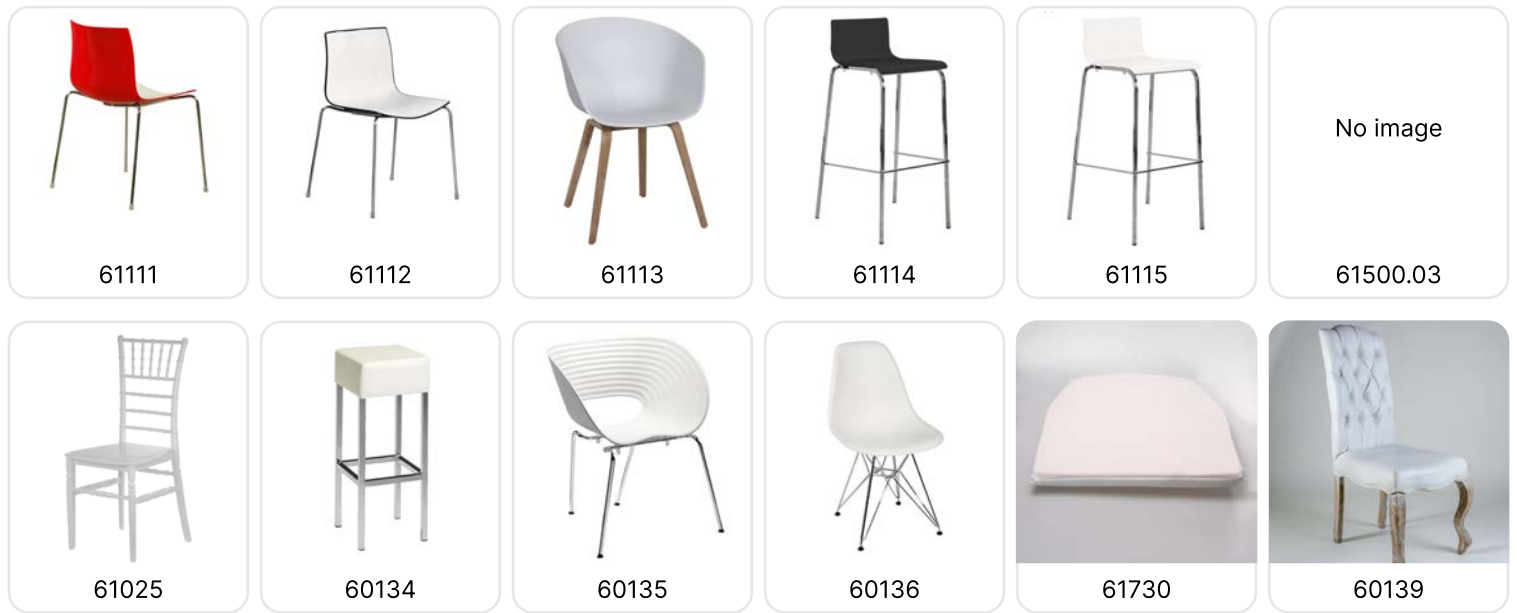

Stühle

Art. Nr	VPE	Artikel Bezeichnung	Bemerkung	Nettopreis + proStück	Endreinigung	Gesamtpreis Inkl. MwSt.
61111	1	Stuhl Catifa	weiß - rot	28,00 CHF	Inkl.	30,27 CHF
61112	1	Stuhl Catifa	weiß - schwarz	28,00 CHF	Inkl.	30,27 CHF
61113	1	Stuhl Amagni	-	27,00 CHF	Inkl.	29,19 CHF
61114	1	Barhocker Ginny	schwarz	23,50 CHF	Inkl.	25,40 CHF
61115	1	Barhocker Ginny	weiß	23,50 CHF	Inkl.	25,40 CHF
61500.03	1	Stuhl Lugano	schwarz mit goldenen Rauten, stapelbar	6,70 CHF	Inkl.	7,24 CHF
61025	1	Chiavari Stuhl	weiß, Holzoptik Selbstabholung nicht möglich	8,90 CHF	Inkl.	9,62 CHF
60134	1	Barhocker Cubo	wahlweise schwarz oder weiß 33 × 33 × 80 cm	27,00 CHF	Inkl.	29,19 CHF
60135	1	Stuhl Vada von Tom Vac	wahlweise schwrz oder weiß	30,00 CHF	Inkl.	32,43 CHF
60136	1	Stuhl Plastic Side Chair	weiß	31,00 CHF	Inkl.	33,51 CHF
61730	1	Sitzkissen, weiß	für Art.Nr. 61670 + 61025	3,00 CHF	Inkl.	3,24 CHF
60139	1	Hochzeitsessel , Weiss	-	65,00 CHF	Inkl.	70,27 CHF