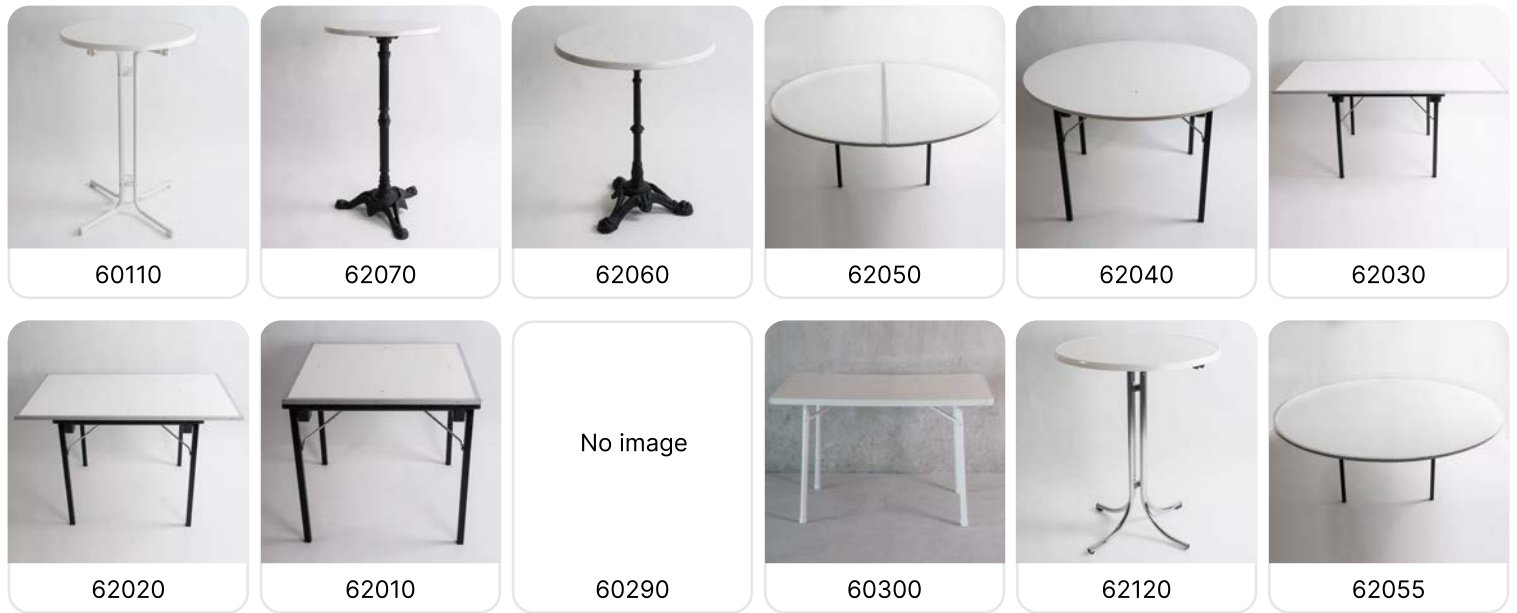

Tische

Art. Nr	VPE	Artikel Bezeichnung	Bemerkung	Nettopreis + proStück	Endreinigung	Gesamtpreis Inkl. MwSt.
60110	1	Stehtisch, weiß	Kunststoff, H 110 cm Ø 70 / 80 cm	18,00 CHF	Inkl.	19,46 CHF
62070	1	Stehtisch	mit schwarzem, gusseisernen Fuss Ø 60 cm, H 110 cm	28,00 CHF	Inkl.	30,27 CHF
62060	1	Kaffeehaustisch	mit schwarzem, gusseisernen Fuss Ø 60 cm, H 75 cm	17,00 CHF	Inkl.	18,38 CHF
62050	1	Tisch	für 8 - 10 Personen, Ø 175 cm in Verwendung mit Tischwäsche	31,00 CHF	Inkl.	33,51 CHF
62040	1	Tisch	für 4 - 6 Personen, Ø 120 cm in Verwendung mit Tischwäsche	21,00 CHF	Inkl.	22,70 CHF
62030	1	Tisch	für 6 - 8 Personen 160 × 80 cm in Verwendung mit Tischwäsche	19,00 CHF	Inkl.	20,54 CHF
62020	1	Tisch	für 4 - 6 Personen, 120 × 80 cm in Verwendung mit Tischwäsche	13,50 CHF	Inkl.	14,59 CHF
62010	1	Tisch	für 4 Personen, 80 × 80 cm in Verwendung mit Tischwäsche	10,00 CHF	Inkl.	10,81 CHF
60290	1	Tisch, weiß	H 70 cm, Ø 65 cm	8,00 CHF	Inkl.	8,65 CHF
60300	1	Gartentisch	70 × 115 cm	11,00 CHF	Inkl.	11,89 CHF
62120	1	Stehtisch - chrom	Platte weiss, 85cm	23,00 CHF	Inkl.	24,86 CHF
62055	1	Tisch	für 10 Personen, Ø 183 cm in Verwendung mit Tischwäsche	31,00 CHF	Inkl.	33,51 CHF