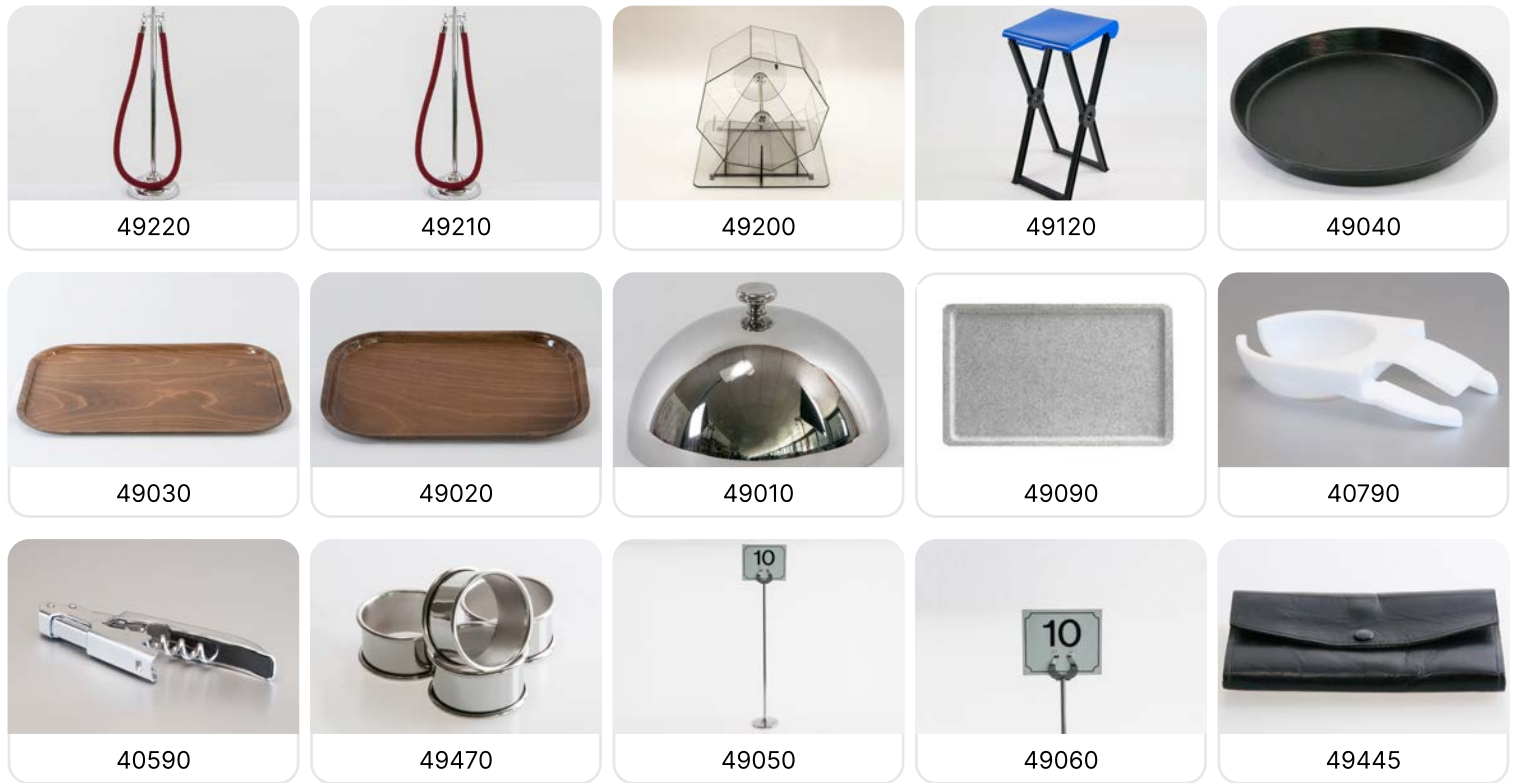

Service material - Sonstiges

Art. Nr	VPE	Artikel Bezeichnung	Bemerkung	Nettopreis + proStück	Endreinigung	Gesamtpreis Inkl. MwSt.
49220	1	Absperrständer	zu Art.Nr. 49210, H 89cm	27,50 CHF	Inkl.	29,73 CHF
49210	1	Absperrkordel	weinrot, L 180 cm	19,00 CHF	Inkl.	20,54 CHF
49200	1	Lostrommel - Acryl	-	95,00 CHF	Inkl.	102,69 CHF
49120	1	Abfallbehälter	für 60 l Müllsack	12,00 CHF	Inkl.	12,97 CHF
49040	1	Serviertablett	verschiedene Modelle Ø 32 / 27 cm	3,30 CHF	Inkl.	3,57 CHF
49030	1	Serviertablett	70 × 45 cm	4,20 CHF	Inkl.	4,54 CHF
49020	1	Serviertablett	45 × 32 cm	2,60 CHF	Inkl.	2,81 CHF
49010	1	Kugelcloche	Ø 24 cm	12,50 CHF	Inkl.	13,51 CHF
49090	1	SB Tablett	45 × 34 cm	1,50 CHF	Inkl.	1,62 CHF
40790	10	Tellerclip	für Stielgläser	0,50 CHF	Inkl.	0,54 CHF
40590	1	Kellnermesser	-	3,00 CHF	Inkl.	3,24 CHF
49470	1	Serviettenringe - Edelstahl	versch. Modelle	0,75 CHF	Inkl.	0,81 CHF
49050	1	Tischnummern - Aufsteller	-	7,50 CHF	Inkl.	8,11 CHF
49060	1	Tischnummern	für Aufsteller (Art.Nr. 49050)	1,10 CHF	Inkl.	1,19 CHF
49445	1	Kellner Portemonnaie	schwarz, 5 Fächer	4,20 CHF	Inkl.	4,54 CHF