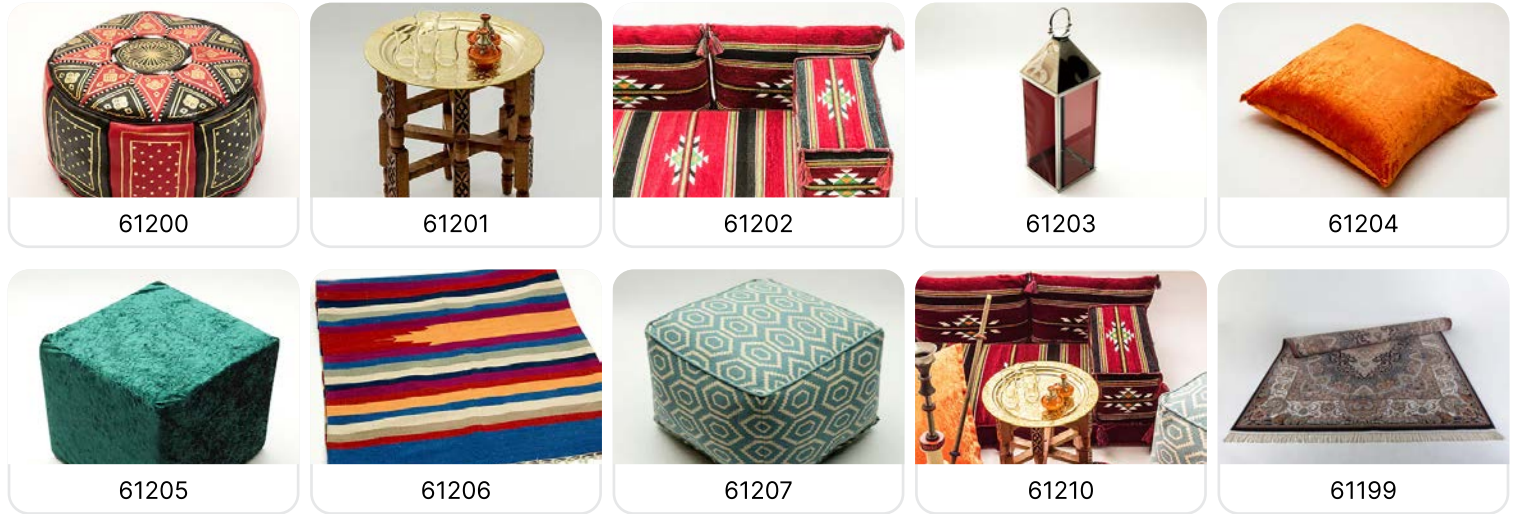

Orientalische Dekoration

Art. Nr	VPE	Artikel Bezeichnung	Bemerkung	Nettopreis + proStück	Endreinigung	Gesamtpreis Inkl. MwSt.
61200	1	Sitzpuff	-	20,00 CHF	Inkl.	21,62 CHF
61201	1	Teetisch	Tablett und Hocker ohne Dekoration	16,00 CHF	Inkl.	17,30 CHF
61202	1	Sofa, 3 Sitzler, tief	wie Abbildung	80,00 CHF	Inkl.	86,48 CHF
61203	1	Laterne mit Kerze	verschiedene Farben rot, grün, gelb	26,30 CHF	Inkl.	28,43 CHF
61204	1	Kissen 80 × 80 cm	verschiedene Farben	8,00 CHF	Inkl.	8,65 CHF
61205	1	Sitzwürfel	verschiedene Farben Bezug: Pané Samt	20,00 CHF	Inkl.	21,62 CHF
61206	1	Teppich	ca. 180 × 240 cm verschiedene Designs	25,00 CHF	Inkl.	27,02 CHF
61207	1	Diwan	55 × 33 × 55 cm B/H/L	20,00 CHF	Inkl.	21,62 CHF
61210	1	Raumdekoration	220 × 70 cm einzeln nur auf Anfrage	Preis auf Anfrage	Inkl.	Preis auf Anfrage
61199	1	Persischer Teppich	BxL 250×350	140,00 CHF	Inkl.	151,34 CHF