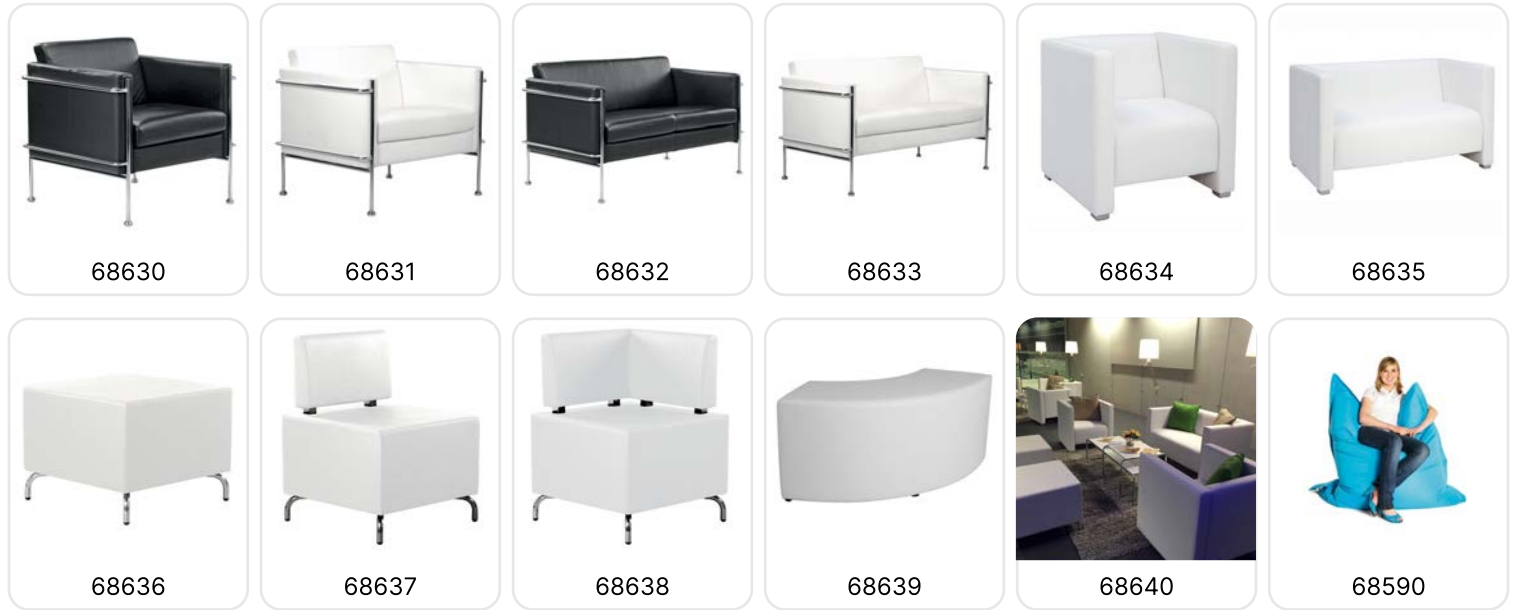

Lounge Möbel

Art. Nr	VPE	Artikel Bezeichnung	Bemerkung	Nettopreis + proStück	Endreinigung	Gesamtpreis Inkl. MwSt.
68630	1	Sessel Solana	schwarz keine Selbstabholung	246,00 CHF	Inkl.	265,93 CHF
68631	1	Sessel Solana	weiß keine Selbstabholung	199,00 CHF	Inkl.	215,12 CHF
68632	1	Sofa Solana, 2er	schwarz	325,00 CHF	Inkl.	351,32 CHF
68633	1	Sofa Solana, 2er	weiß	276,00 CHF	Inkl.	298,36 CHF
68634	1	Sessel Zürich	wahlweise in schwarz weiß oder rot keine Selbstabholung	81,50 CHF	Inkl.	88,10 CHF
68635	1	Sofa Zürich, 2er	wahlweise in schwarz weiß oder rot keine Selbstabholung	129,00 CHF	Inkl.	139,45 CHF
68636	1	Hocker Cadiz	wahlweise schwarz oder weiß	90,00 CHF	Inkl.	97,29 CHF
68637	1	Hocker Cadiz mit Lehne	wahlweise schwarz oder weiß	108,00 CHF	Inkl.	116,75 CHF
68638	1	Hocker Cadiz mit 2 Lehnen	wahlweise schwarz oder weiß	129,00 CHF	Inkl.	139,45 CHF
68639	1	Hocker Pomp Quarter	wahlweise schwarz oder weiß	78,00 CHF	Inkl.	84,32 CHF
68640	1	Lounge Set Zürich	1 x 2er Sofa, 2 Sessel, 2 Hocker 1 x Loungetisch, 2 Leuchten keine Selbstabholung	650,00 CHF	Inkl.	702,65 CHF
68590	1	Lounge Sitzsack	verschiedene Farben 140 x 180 cm	38,50 CHF	Inkl.	41,62 CHF