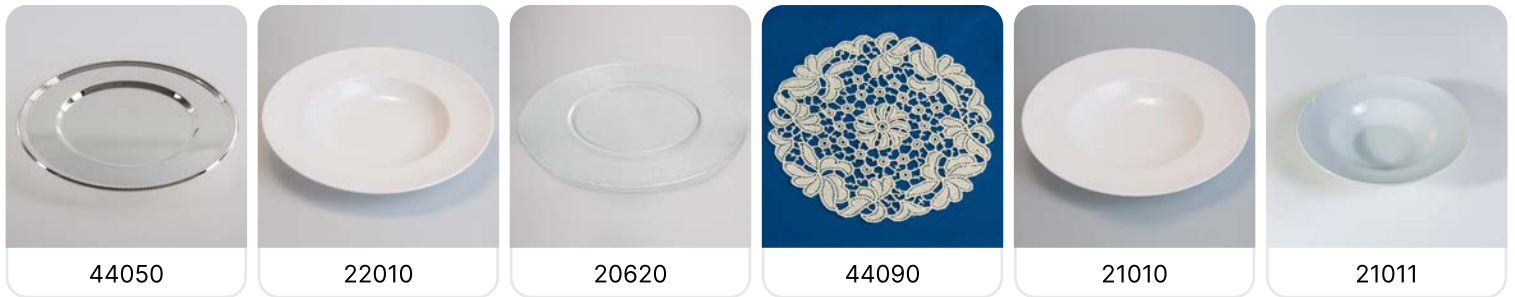

Gourmetteller und Platzteller

Art. Nr	VPE	Artikel Bezeichnung	Bemerkung	Nettopreis + proStück	Endreinigung	Gesamtpreis Inkl. MwSt.
44050	1	Platzteller - Silber	Ø 30 cm	6,20 CHF	Inkl.	6,70 CHF
22010	20	Gourmetteller tief, Pastateller	Ø 30 cm	1,50 CHF	Inkl.	1,62 CHF
20620	20	Speiseteller - Glas	Ø 33 cm	1,30 CHF	Inkl.	1,41 CHF
44090	1	Plauener Spitzendeckchen	für Platzteller, Silber u. Glas	1,95 CHF	Inkl.	2,11 CHF
21010	20	Gourmetteller, tief	Ø 29 cm	1,75 CHF	Inkl.	1,89 CHF
21011	24	Pasta Teller	Ø27	1,25 CHF	Inkl.	1,35 CHF