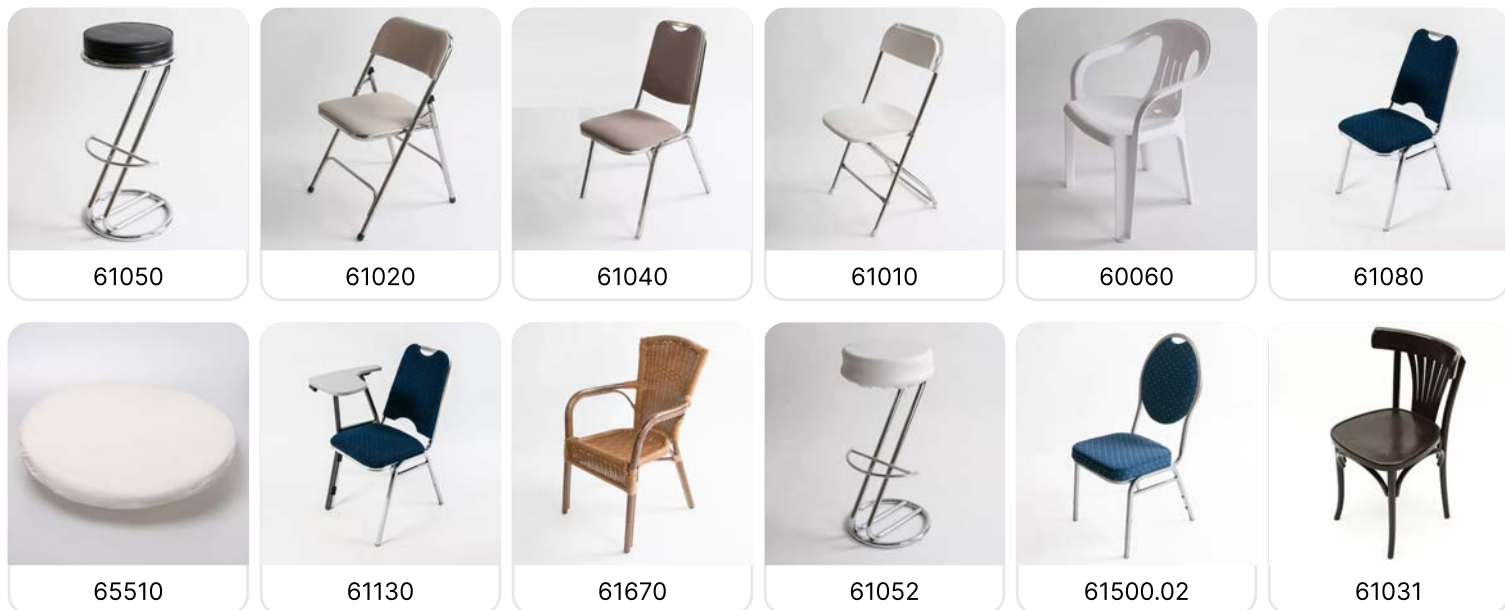

Stühle

Art. Nr	VPE	Artikel Bezeichnung	Bemerkung	Nettopreis + proStück	Endreinigung	Gesamtpreis Inkl. MwSt.
61050	1	Barhocker	schwarzer Sitz / Chrom	12,00 CHF	Inkl.	12,97 CHF
61020	1	Polster-Klappstuhl	Samsonite sandfarben / Chrom	5,60 CHF	Inkl.	6,05 CHF
61040	1	Polsterstuhl	Samsonite stapelbar graubraun / Chrom	6,70 CHF	Inkl.	7,24 CHF
61010	1	Kunststoff-Klappstuhl	Samsonite weiß / Chrom	4,50 CHF	Inkl.	4,86 CHF
60060	1	Gartenstuhl, ' Jardin '	-	4,20 CHF	Inkl.	4,54 CHF
61080	1	Polsterstuhl	blau mit goldenen Rauten stapelbar	6,70 CHF	Inkl.	7,24 CHF
65510	1	Sitzkissen	Ø 40 cm für Bistrostuhl	2,60 CHF	Inkl.	2,81 CHF
61130	1	Schreibklappe	hellgrau für Polsterstuhl 61080	3,50 CHF	Inkl.	3,78 CHF
61670	1	Rattansessel	mit Armlehne, beige	7,80 CHF	Inkl.	8,43 CHF
61052	1	Barhocker	weißer Bezug in Lederoptik	18,90 CHF	Inkl.	20,43 CHF
61500.02	1	Stuhl Lugano	blau mit goldenen Rauten stapelbar	6,70 CHF	Inkl.	7,24 CHF
61031	1	Wiener Kaffeehausstuhl	keine Selbstabholung nur per Anlieferung	18,00 CHF	Inkl.	19,46 CHF